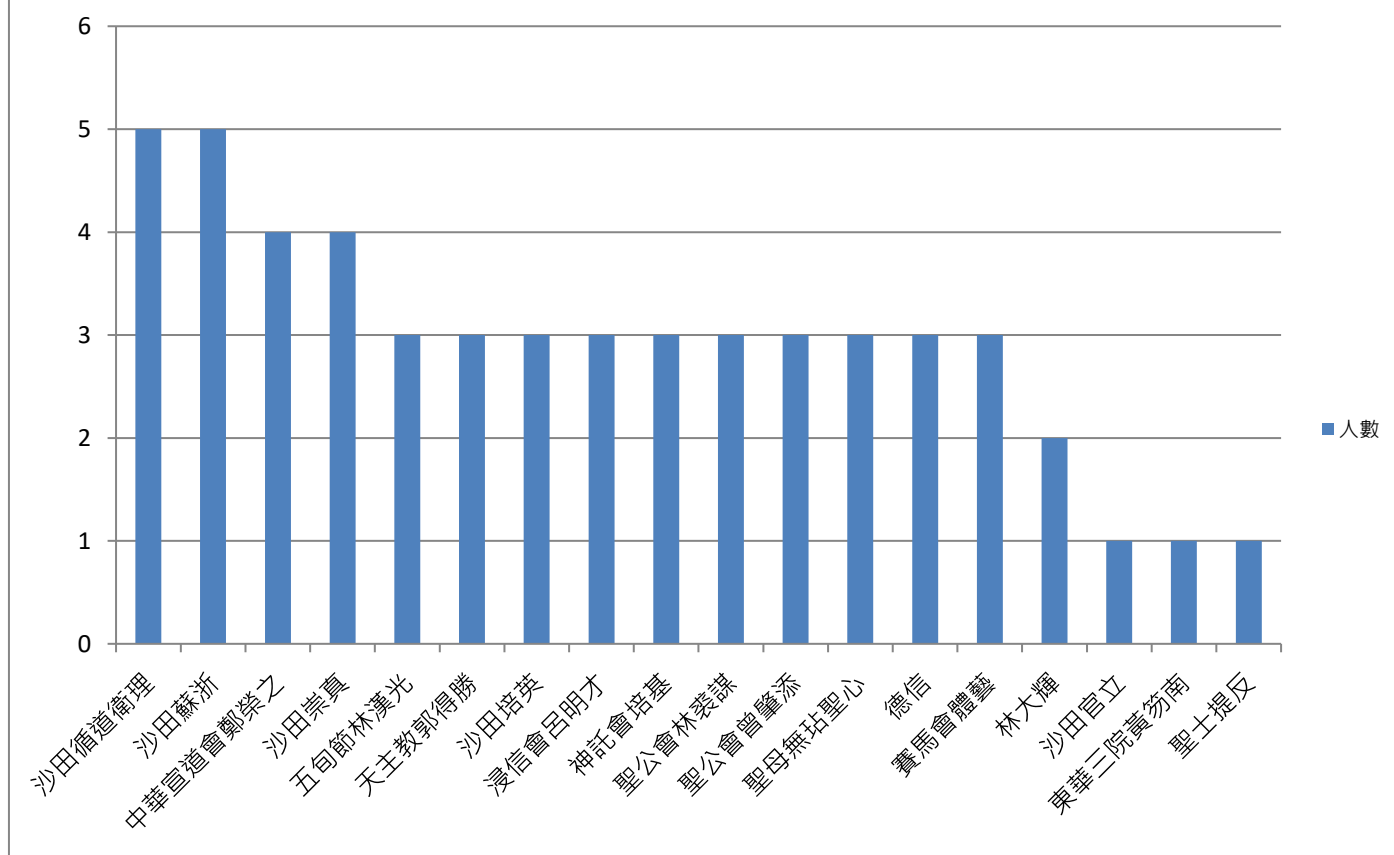

2018-19年度六年級畢業生入讀部分中學概況

中學名稱	人數
沙田循道衛理	5
沙田蘇浙	5
中華宣道會鄭榮之	4
沙田崇真	4
五旬節林漢光	3
天主教郭得勝	3
沙田培英	3
浸信會呂明才	3
神託會培基	3
聖公會林裘謀	3
聖公會曾肇添	3
聖母無玷聖心	3
德信	3
賽馬會體藝	3
林大輝	2
沙田官立	1
東華三院黃笏南	1
聖士提反	1

2018-19年度六年級畢業生共有107人

2018-19年度六年級畢業生入讀部分中學概況

2018-19年度六年級畢業生入讀首三志願中學概況

	人數	百分率
入讀首三志願中學	91	85.0%
未能入讀首三志願中學	16	15.0%