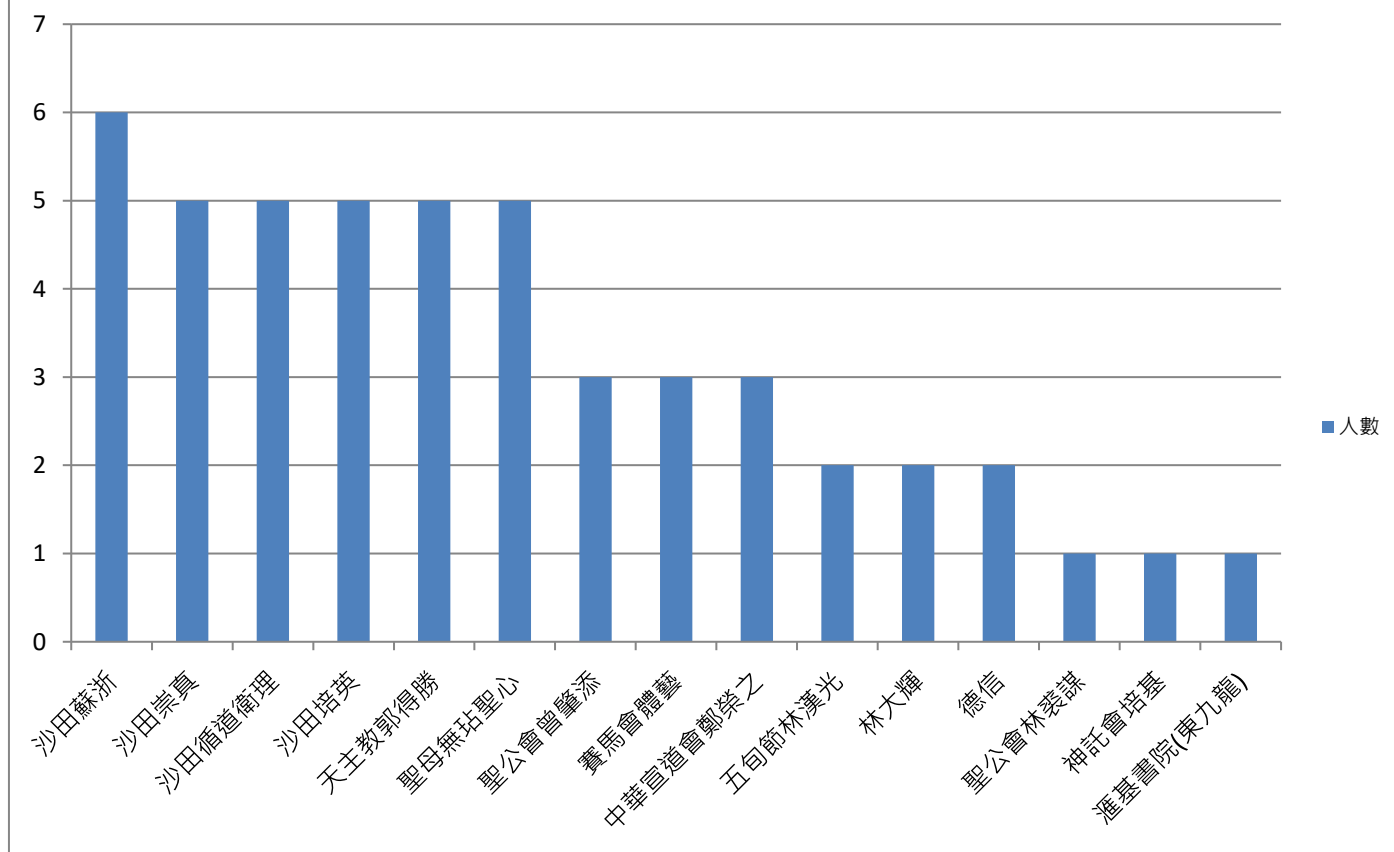

2019-20年度六年級畢業生入讀部分中學概況

中學名稱	人數
沙田蘇浙	6
沙田崇真	5
沙田循道衛理	5
沙田培英	5
天主教郭得勝	5
聖母無玷聖心	5
聖公會曾肇添	3
賽馬會體藝	3
中華宣道會鄭榮之	3
五旬節林漢光	2
林大輝	2
德信	2
聖公會林裘謀	1
神託會培基	1
滙基書院(東九龍)	1

2019-20年度六年級畢業生共有105人

2019-20年度六年級畢業生入讀部分中學概況

2019-20年度六年級畢業生入讀首三志願中學概況

	人數	百分率
入讀首三志願中學	100	95.2%
未能入讀首三志願中學	5	4.8%

2019-20年度六年級畢業生入讀首三志願中學概況